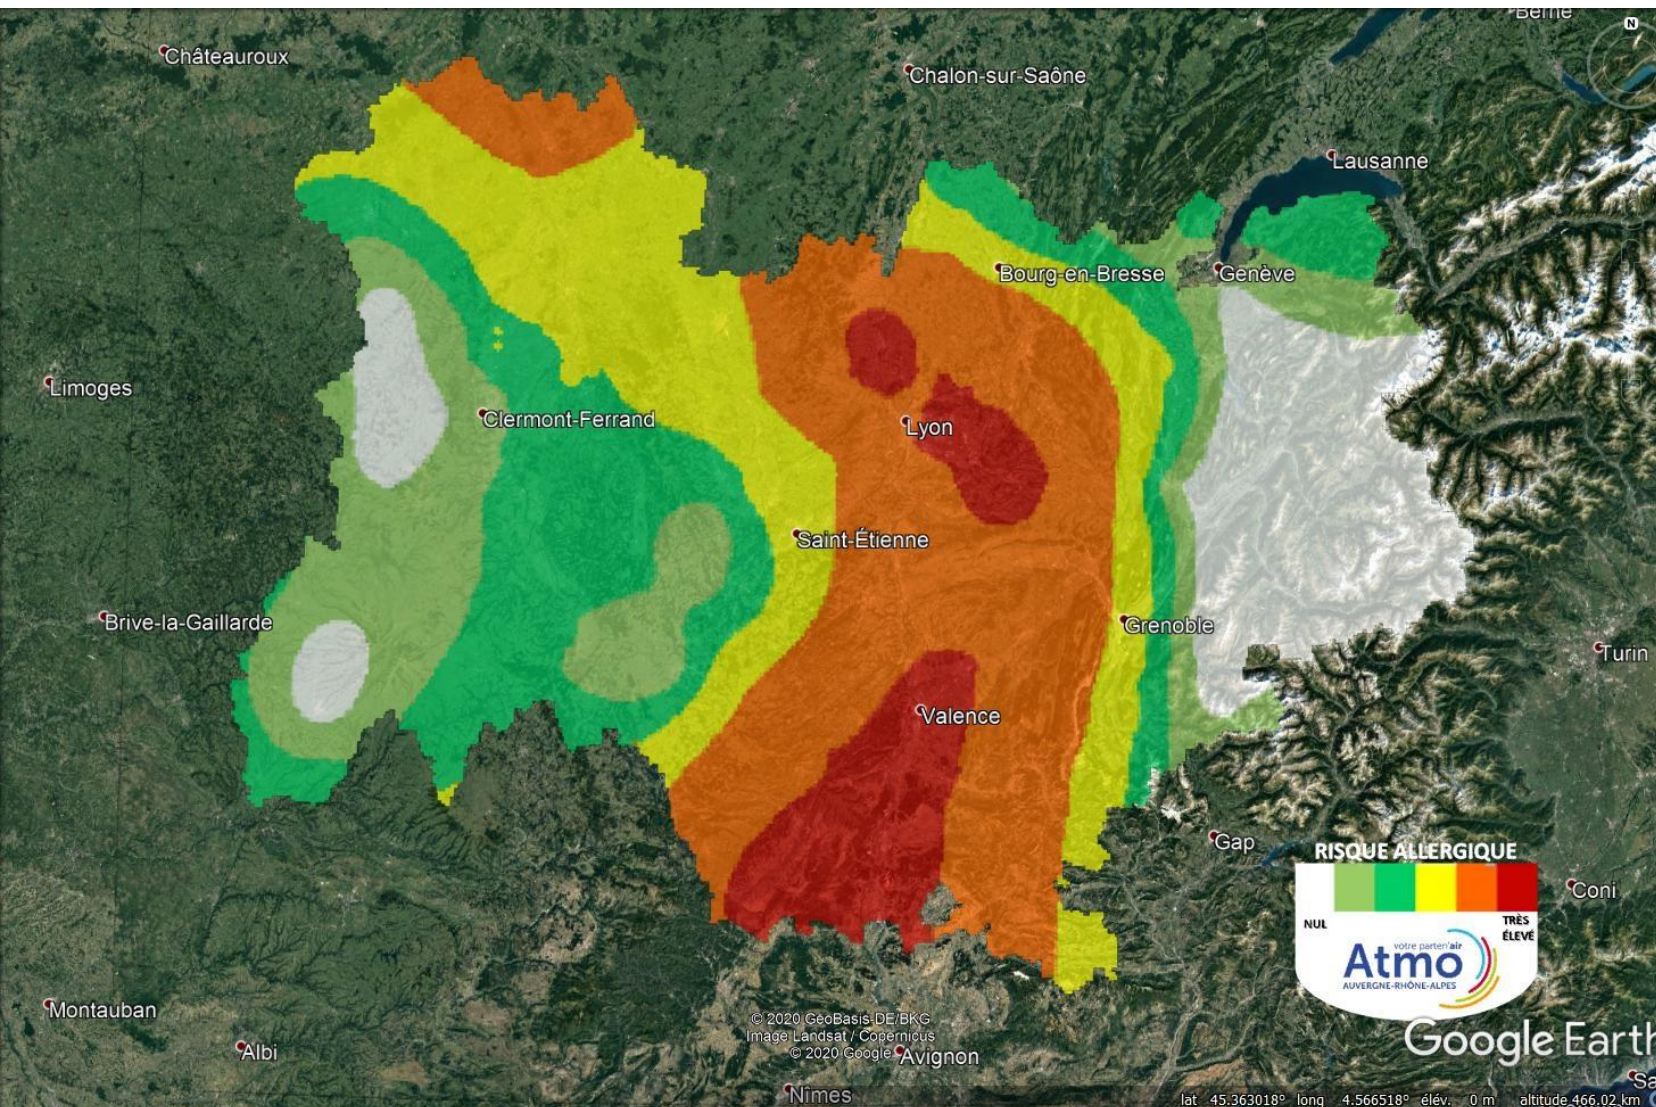

# Risque d'allergie lié aux pollens d'ambroisie en Auvergne-Rhône-Alpes

## Prévisions jusqu'au 4 septembre 2020

Dépt.	Stations	Index pollinique
01	Ambérieu-en-Bugey	75
	Bourg-en-Bresse	16
03	Montluçon	-
	Vichy	40
07	St-Alban-Auriolles	222
15	Aurillac	-
26	Valence	235
38	Bourgoin-Jallieu	392
	Grenoble	38
	Roussillon	130
42	Roanne	68
	Saint-Etienne	37
43	Le Puy-en-Velay	-
63	Clermont-Ferrand	10
69	Genas	357
	Gleizé	310
	Lyon	-
	Sainte-Foy-Lès-Lyon	-
73	Chambéry	3
74	Annecy	24
	Annemasse	5

Les concentrations de pollens d'ambroisie ont bien progressé ces derniers jours : le risque d'allergie est de niveau très élevé dans la Drôme, l'Ardèche, le nord Isère et le sud du Rhône! Dans le reste du Rhône et le sud de l'Ain, le risque sera important également puisqu'il sera de niveau élevé. Il est encore temps de détruire l'ambroisie avant qu'elle ne libère ses graines qui permettront à d'autres ambrosies de pousser ces prochaines années ! Apprenez à la reconnaître, arrachez-la ou signalez-la sur la plateforme [www.signalement-ambroisie.fr](http://www.signalement-ambroisie.fr)