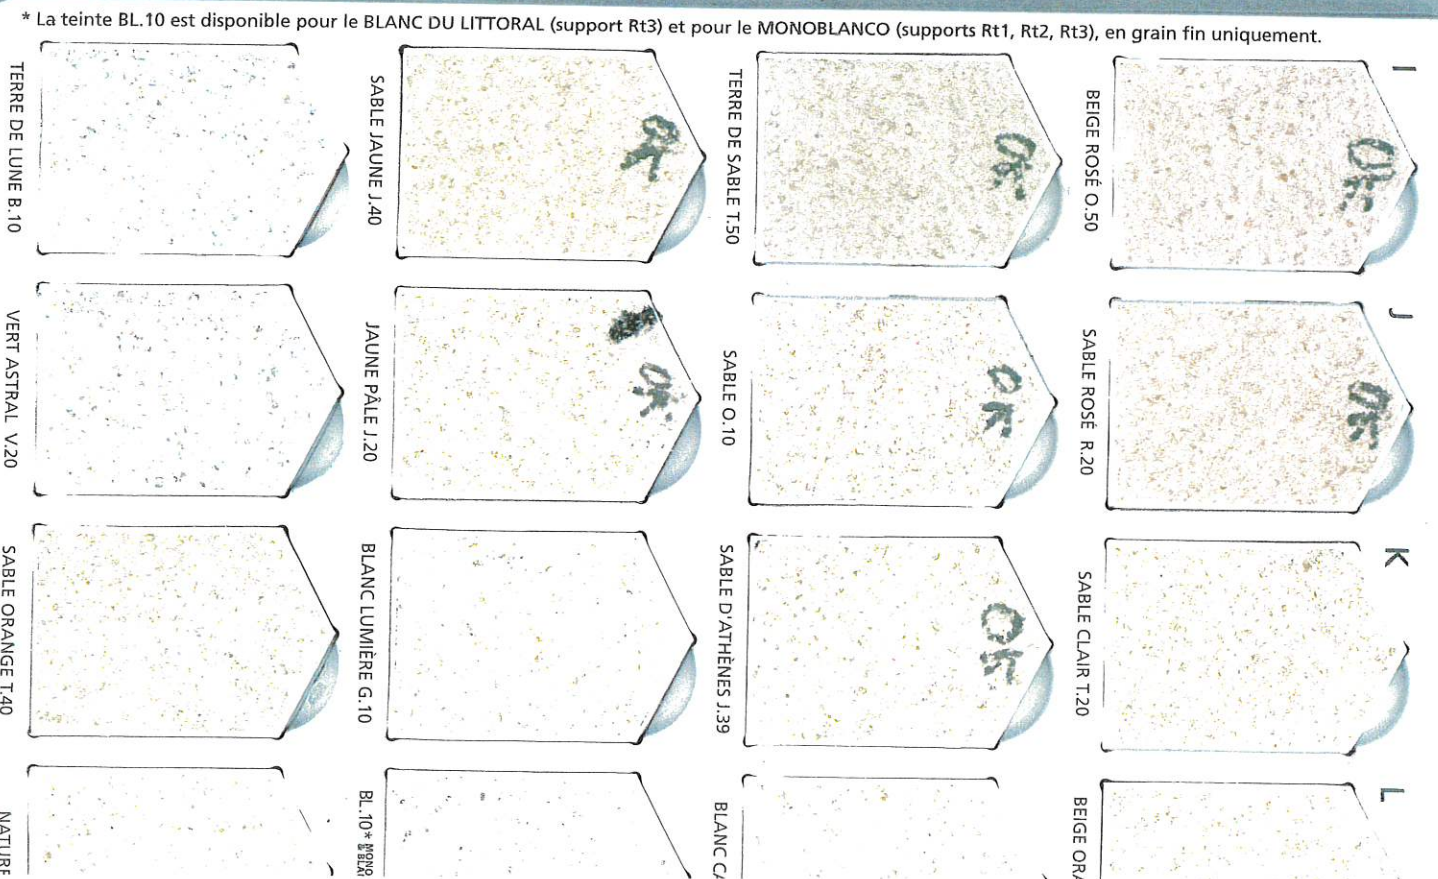

OPALE J.30

BLEU AZUR B.30

BLEU CIEL B.20

GRIS CENDRE G.50

GRIS FUMÉ G.40

TONS MOYENS

TONS CLAIRS

\* La teinte BL.10 est disponible pour le BLANC DU LITTORAL (support Rt3) et pour le MONOBLANCO (supports Rt1, Rt2, Rt3), en grain fin uniquement.