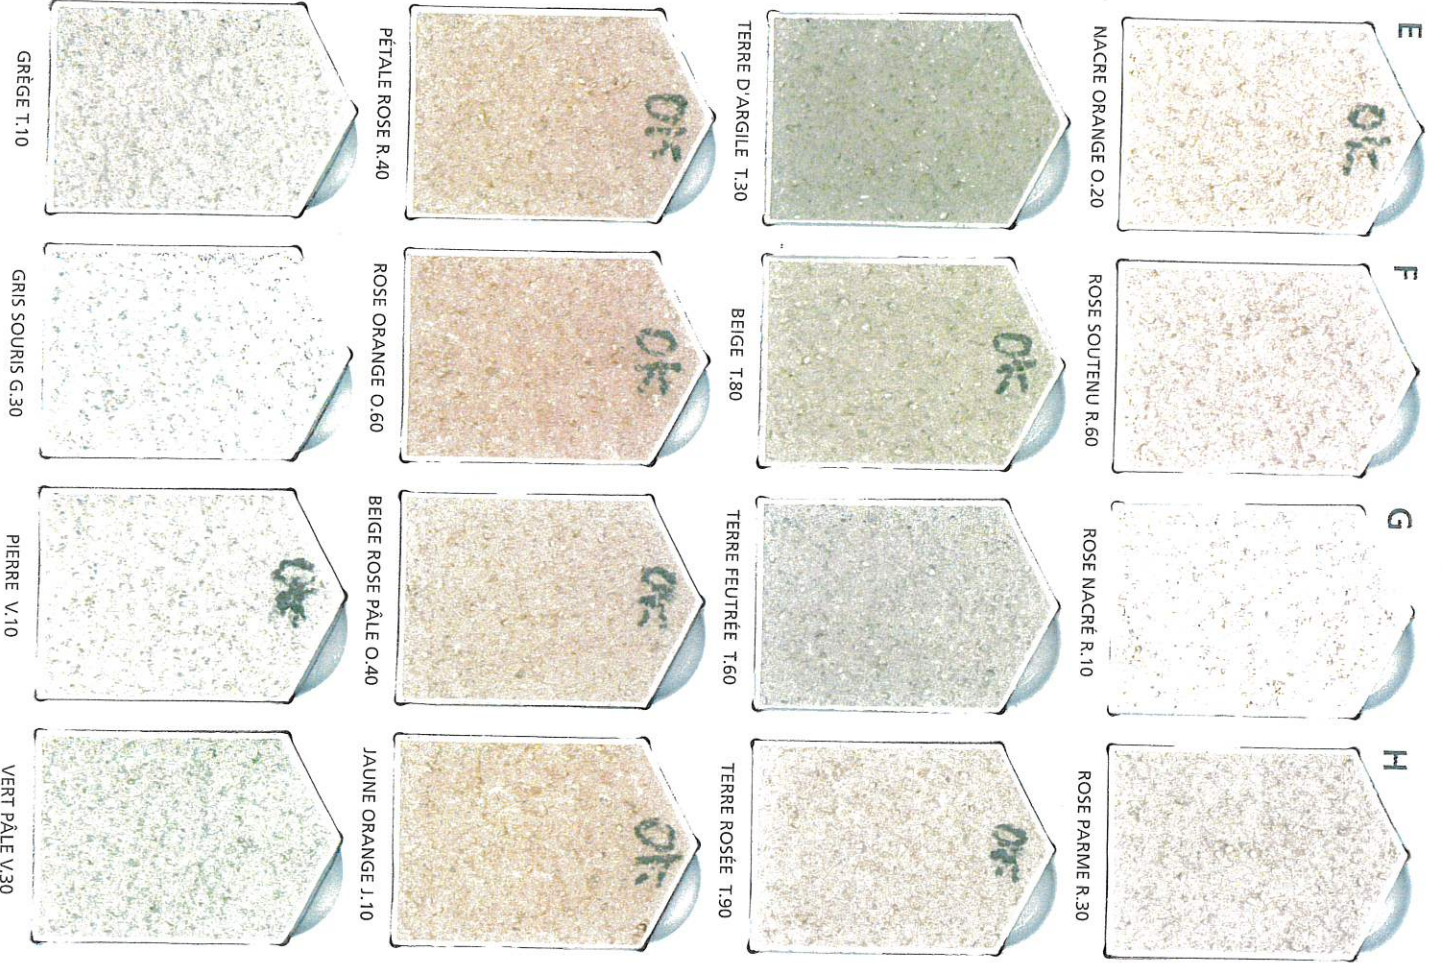

TONS SATURÉS

A

BRIQUE ROUGE R.90

B

TERRE DE SIENNE R.80

C

BRIQUE ROSE R.70

D

VIEUX ROSE R.50

BRIQUE NATURELLE O.90

TERRE ORANGE O.80

OCRE CLAIR O.70

TERRE BEIGE T.70

JAUNE OCRE J.70

JAUNE POLLEN J.60

JAUNE PAILLE J.50

OPALE J.30

BLEU AZUR B.30

BLEU CIEL B.20

GRIS CENDRE G.50

GRIS FUMÉ G.40

TONS MOYENS

TONS CLAIRS

\* La teinte BL.10 est disponible pour le BLANC DU LITTORAL (support Rt3) et pour le MONOBLANCO (supports Rt1, Rt2, Rt3), en grain fin uniquement.